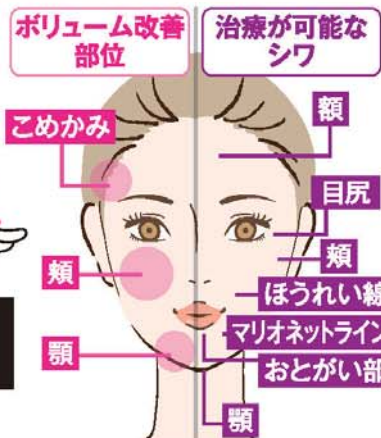

シワ取り専門

5年持続プラン
受付中!

再注入半額!

ヒアルロン酸「ポリューマXC」注入 厚生労働省認可 2年後の残存率67%以上

ほうれい線・眉間など深いシワの解消 5年持続プランで再注入は半額です

注射器1本(1cc)11万円

ほうれい線・眉間など深いシワの解消には、厚生労働省認可のヒアルロン酸「ポリューマXC」注入がオススメです。高いリフト効果もありこめかみ・頬の凹み解消もできます。施術時間はわずか10分程度で、ダウンタイムはほぼありません。
※ヒアルロン酸「レスチレン」での注入は1cc55,000円になります。

施術前

施術後

小国院長自らも
若返りました!

痛くない!

出血を抑えるマジックニードルと局所麻酔で最大限施術の痛みをなくします。

頬のたるみ取り

ハイパーリフト(糸)

特殊な糸を使ってフェイスライン・頬のたるみを治療する最新のリフトアップ術です。引き上げによる小顔効果もあります。

1本55,000円(左右1本ずつ2本で11万)

目の下のクマ・たるみ・脂肪取り

腫れの軽い経結膜脂肪除去

余分な脂肪をラジオ波で除去。瞼の裏から取るので、外のキズはなく腫れもほとんどありません。 11万~33万円

顔の脂肪除去・たるみ取り

メーラー(バツカル)ファット除去

加齢によって支えきれなくなった、余分な頬の脂肪を除去し、ほうれい線やマリオネットラインを解消します。

両頬 33万円~